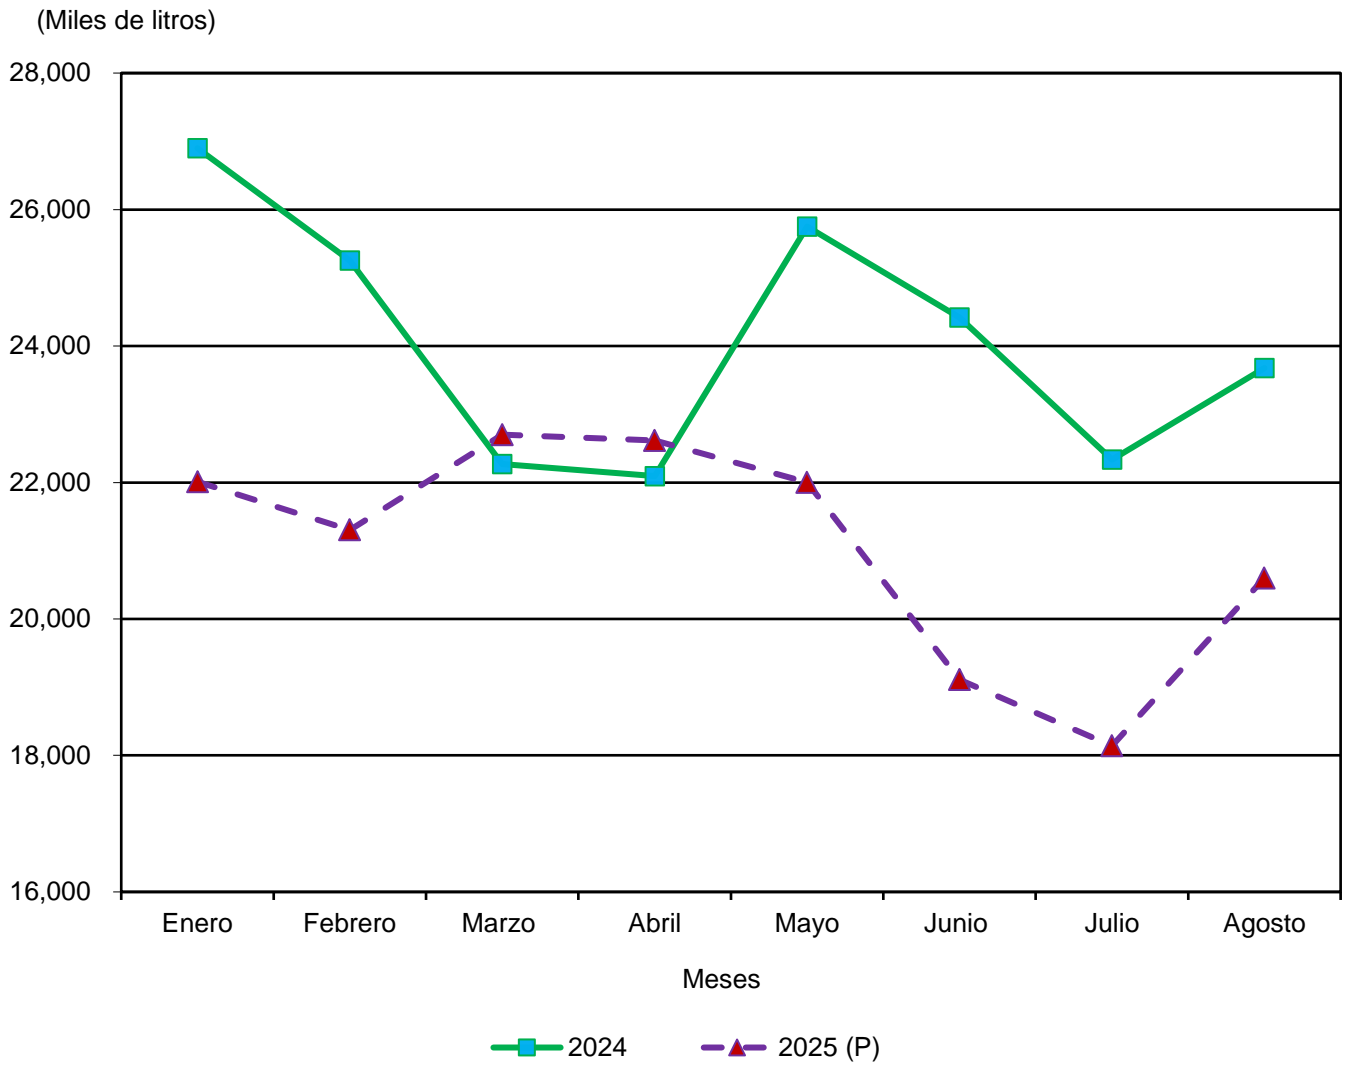

República de Panamá
CONTRALORÍA GENERAL DE LA REPÚBLICA
Instituto Nacional de Estadística y Censo

**PRODUCCIÓN DE BEBIDAS ALCOHÓLICAS EN LA REPÚBLICA:
ENERO A AGOSTO DE 2024-25**

(P) Cifras preliminares.